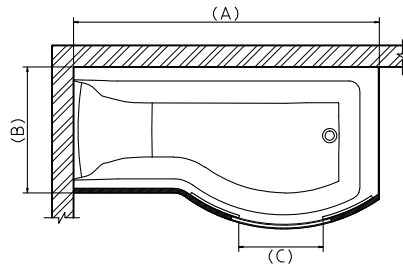

Table of dimensions

Dim.(A) Length(mm)	Dim.(B) Width(mm)	Dim.(C) Opening(mm)
1800	1200	575

Bath enclosure Sliding for Connect Corner 170x90 right or left polystyren only
 كابينة منزلقة لبانيو كونكت كورنر 170 x 90 سم يمين أو شمال بوليستيرين فقط

Table of dimensions

Dim.(A) Length(mm)	Dim.(B) Width(mm)	Dim.(C) Opening(mm)
1700	900	470

Bath enclosure sliding for use with corner different sizes Polistiren only
 كابينة منزلقة لبانيو كورنر مقاسات مختلفة بوليستيرين فقط