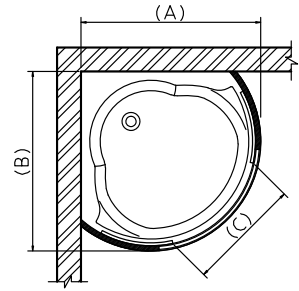

Enclosure with sliding doors for corner-round (80 x 80 or 90 x 90) cm shower trays.

كابينة منزلقة لحمام قدم زاوية
٨٠ x ٨٠ أو ٩٠ x ٩٠ سم

Table of dimensions

SHOWER TRAY (Corner)	Dim.(A) Length(mm)	Dim.(B) Width(mm)	Dim.(C) Opening(mm)
800	800:820	800:820	465
900	900:920	900:920	555

Shower enclosure Sliding for use with Super shower Polistiren only.

كابينة منزلقة لسوبر شاور
٩٠ x ٩٠ أو ١٠٠ x ١٠٠ سم
بوليسترين فقط

Table of dimensions

SHOWER TRAY (Corner)	Dim.(A) Length(mm)	Dim.(C) Opening(mm)
900	900:910	570
1000	1000:1010	800

Enclosure with sliding doors for corner Square different sizes shower trays.
كابينة منزلقة لحمام قدم مربع مقاسات مختلفة

Table of dimensions

Dim.(A) Length(mm)	Dim.(C) Opening(mm)
600:800	450
810:900	515
910:1000	580
1010:1100	645
1110:1200	710
1210:1300	775
1310:1400	840
1410:1500	900