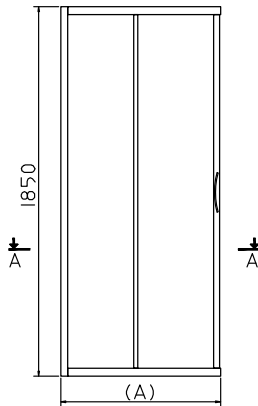

Enclosure with sliding doors for corner-round (80 x 80 or 90 x 90) cm shower trays.

كابينة منزلقة لحمام قدم زاوية
٨٠ x ٨٠ أو ٩٠ x ٩٠ سم

Table of dimensions

SHOWER TRAY (Corner)	Dim.(A) Length(mm)	Dim.(B) Width(mm)	Dim.(C) Opening(mm)
800	800:820	800:820	465
900	900:920	900:920	555

Shower enclosure Sliding for use with Super shower Polistiren only.

كابينة منزلقة لسوبر شاور
٩٠ x ٩٠ أو ١٠٠ x ١٠٠ سم
بوليسترين فقط

Table of dimensions

SHOWER TRAY (Corner)	Dim.(A) Length(mm)	Dim.(C) Opening(mm)
900	900:910	570
1000	1000:1010	800

Enclosure with sliding doors for corner Square different sizes shower trays.
كابينة منزلقة لحمام قدم مربع مقاسات مختلفة

Table of dimensions

Dim.(A) Length(mm)	Dim.(C) Opening(mm)
600:800	450
810:900	515
910:1000	580
1010:1100	645
1110:1200	710
1210:1300	775
1310:1400	840
1410:1500	900

Table of dimensions

Dim.(A) Length(mm)	Dim.(C) Opening(mm)
1010:1100	790
1110:1200	860
1210:1300	970
1310:1400	1060
1410:1500	1030
1510:1600	1110

Shower Tray Door unit
from 121 to 250 cm (sliding).
وحدة باب لحمام قدم من ١٢١ إلى ٢٥٠ سم منزلقة