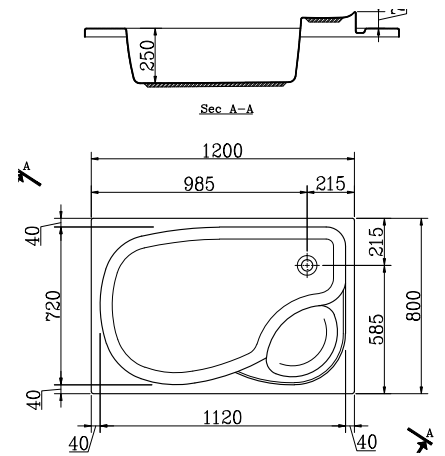

GA707

Round Tray 90X90X30 w.seat w.panel

حمام قدم ٣٠ X ٩٠ X ٩٠ بكرسى كورنر بالجانب
القدم بالجانب ارتفاع ٤٥ سم من الامام

Seat حمام قدم بكرسى

GA800

Shower Tray 120X80X28 w.seat w.panel

حمام قدم ٢٨ X ٨٠ X ١٢٠ بكرسى بالجانب
القدم بالجانب ارتفاع ٤٥ سم من الامام