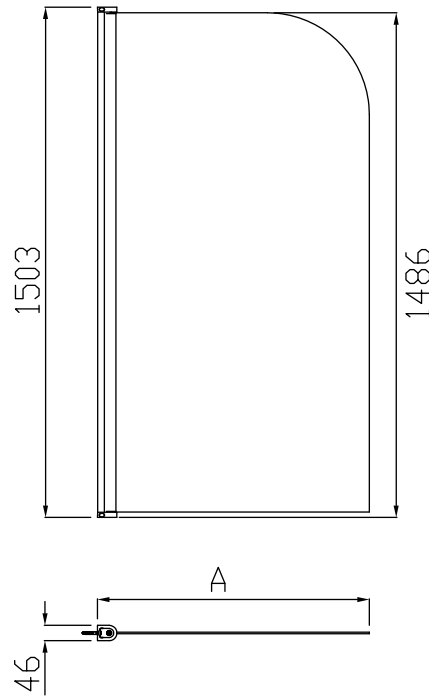

Tipica Bath Screen V1 80 CM.
فاصل شاور زجاجي تيبিকা عرض ٨٠ سم

TIPICA V1

MODEL	A (mm)
70	700
80	800