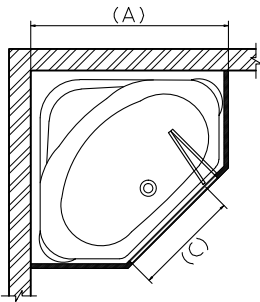

Tipica Bath Screen

Tipica Bath Screen V1 70 CM.
فاصل شاور زجاجی تیپیکا عرض ۷۰ سم

Tipica Bath Screen V1 80 CM.
فاصل شاور زجاجی تیپیکا عرض ۸۰ سم

Bath enclosure folding for use with Commodore 110 cm .
 كابينة منطبقة لبانيو كومودور ١١٠ سم.

Bath enclosure folding for use with Contour 125 - 135 cm .
 كابينة منطبقة لبانيو كونتور ١٢٥ - ١٣٥ سم.

Surf Right or Left Bath Enclosure 160x90cm sliding polystyren only.
 كابينة لبانيو سيرف ٩٠ X ١٦٠ سم يمين أو شمال منزلقة بولسترين فقط

Table of dimensions

Dim.(A) Length(mm)	Dim.(C) Opening(mm)
1100	590

Table of dimensions

Dim.(A) Length(mm)	Dim.(C) Opening(mm)
1250	610
1350	610

Table of dimensions

Dim.(A) Length(mm)	Dim.(B) Width(mm)	Dim.(C) Opening(mm)
1600	900	880