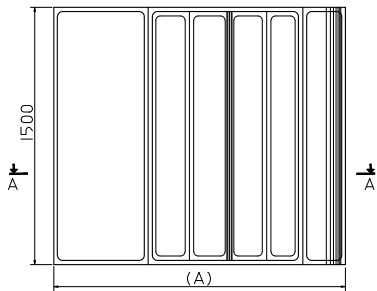

Table of dimensions

Dim.(A) Length(mm)	Dim.(C) Opening(mm)
1100	590

Table of dimensions

Dim.(A) Length(mm)	Dim.(C) Opening(mm)
1250	610
1350	610

Table of dimensions

Dim.(A) Length(mm)	Dim.(B) Width(mm)	Dim.(C) Opening(mm)
1600	900	880

Plan Right or Left Bath Enclosure
(170,150) x 110 cm sliding polystyren
only.

كابينة لباتيو بلان ١٥٠ ، ١٧٠ x ١١٠ سم يمين أو شمال
منزلة بولسترين فقط.

Table of dimensions

Dim.(A) Length(mm)	Dim.(B) Width(mm)	Dim.(C) Opening(mm)
1700	1100	880
1500	1100	880