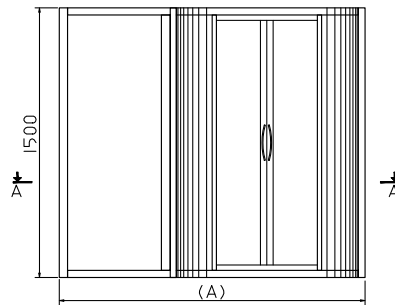

Table of dimensions

Dim.(A) Length(mm)	Dim.(B) Width(mm)	Dim.(C) Opening(mm)
1800	1200	575

Bath enclosure Sliding for Connect Corner 170x90 right or left polystyren only
 كابينة منزلقة لبانيو كونكت كورنر 170 x 90 سم يمين أو شمال بوليستيرين فقط

Table of dimensions

Dim.(A) Length(mm)	Dim.(B) Width(mm)	Dim.(C) Opening(mm)
1700	900	470

Bath enclosure sliding for use with corner different sizes Polistiren only
 كابينة منزلقة لبانيو كورنر مقاسات مختلفة بوليستيرين فقط