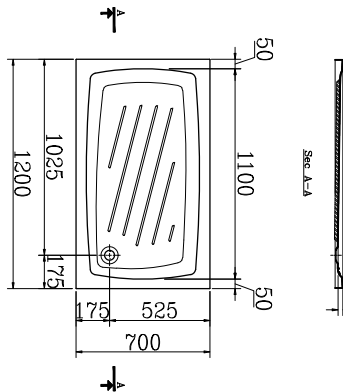

It's available in 180 X 90 cm

TRANSAT

The new bathtub Transat is designed with elegant curves to give you sort of relaxation.

It is available in 150 X 100 cm.

PLAYA

Relaxation and functionality are the main items that Ideal Standard insists to combine in its bathtubs for Customer's satisfaction.

GA707

Round Tray 90X90X30 w.seat w.panel

حمام قدم ٣٠ X ٩٠ X ٩٠ بكرسى كورنر بالجانب
القدم بالجانب ارتفاع ٤٥ سم من الامام

Seat حمام قدم بكرسى

GA800

Shower Tray 120X80X28 w.seat w.panel

حمام قدم ٢٨ X ٨٠ X ١٢٠ بكرسى بالجانب
القدم بالجانب ارتفاع ٤٥ سم من الامام

New Ultratray قدم نيو الترا

GA706 170x70x4.7
4 صرف ٤, V X V٠ X IV٠

GA705 150x70x4.7
4 صرف ٤, V X V٠ X IV٠

New Ultratray قدم نيو الترا

GA704 120x80x4.7
4 صرف ٤, V X A٠ X IV٠

GA703 120x70x4.7
4 صرف ٤, V X V٠ X IV٠