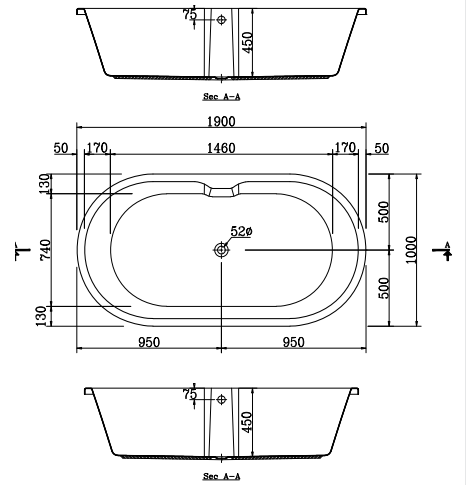

It's available in 8 dimensions:

70 x 70 cm - 80 x 80 cm - 90 X 90 cm

100 x 70 cm - 120 x 70 cm - 120 x 80 cm

150 x 70 cm and 170 x 70 cm.

Dahlia داليا

GA723 180x90 right

جانب يمين ٩٠ X ١٨٠

GA733 180x90 right panel

جانب يمين ٩٠ X ١٨٠

GA724 180x90 left

شمال ٩٠ X ١٨٠

GA734 180x90 left panel

جانب داليا ٩٠ X ١٨٠ شمال

Transat ترنسات

GA725 150x100 right

جانب يمين ١٠٠ X ١٥٠

GA834 170x80 left
 ٨٠ X ١٧٠ شمال

Left

Right

Media Plus (NEW) ميديا بلس
GA730 180x90 w.panel one piece
 ٩٠ X ١٨٠ بالجانب قطعه واحده

GA731 190x100 w.panel one piece
 ١٠٠ X ١٩٠ بالجانب قطعه واحده

GA453 175x80 w.panel one piece
 ٨٠ X ١٧٥ بالجانب قطعه واحده