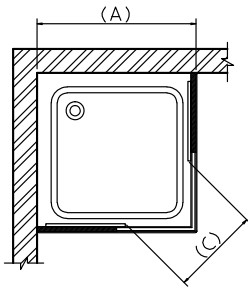

Enclosure with sliding doors for corner-round (80 x 80 or 90 x 90) cm shower trays.

كابينة منزلقة لحمام قدم زاوية
٨٠ x ٨٠ أو ٩٠ x ٩٠ سم

Table of dimensions

SHOWER TRAY (Corner)	Dim.(A) Length(mm)	Dim.(B) Width(mm)	Dim.(C) Opening(mm)
800	800:820	800:820	465
900	900:920	900:920	555

Shower enclosure Sliding for use with Super shower Polistiren only.

كابينة منزلقة لسوبر شاور
٩٠ x ٩٠ أو ١٠٠ x ١٠٠ سم
بوليسترين فقط

Table of dimensions

SHOWER TRAY (Corner)	Dim.(A) Length(mm)	Dim.(C) Opening(mm)
900	900:910	570
1000	1000:1010	800

Enclosure with sliding doors for corner Square different sizes shower trays.
كابينة منزلقة لحمام قدم مربع مقاسات مختلفة

Table of dimensions

Dim.(A) Length(mm)	Dim.(C) Opening(mm)
600:800	450
810:900	515
910:1000	580
1010:1100	645
1110:1200	710
1210:1300	775
1310:1400	840
1410:1500	900