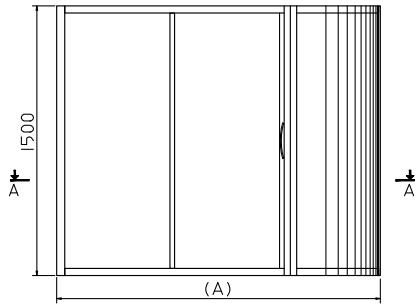

Table of dimensions

Dim.(A) Length(mm)	Dim.(C) Opening(mm)
1100	590

Table of dimensions

Dim.(A) Length(mm)	Dim.(C) Opening(mm)
1250	610
1350	610

Table of dimensions

Dim.(A) Length(mm)	Dim.(B) Width(mm)	Dim.(C) Opening(mm)
1600	900	880

كابينة منزلقة لباتيو سمايل ١٨٠ x ١٠٥ سم بولسترين
فقط

Table of dimensions

Dim.(A) Length(mm)	Dim.(B) Width(mm)	Dim.(C) Opening(mm)
1800	1050	1500

Sliding enclosure for Tonic bathtubs 180 x 120 cm right or left Polistiren only.
 كابينة منزلقة لبانيو تونك 180 x 120 سم يمين أو شمال بوليستيرين فقط