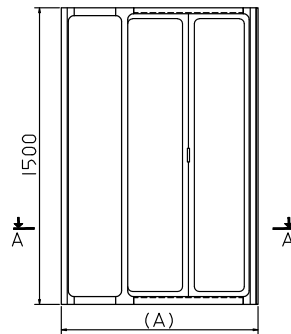

Table of dimensions

Dim.(A) Length(mm)	Dim.(C) Opening(mm)
1000;1100	555
1150;1200	555
1250;1300	850
1350;1400	900
1500;1500	1080

Sliding enclosure for use with rectangular bathtubs different sizes
كابينة منزلقة لبانيو مستطيل مقاسات مختلفة

Table of dimensions

Dim.(A) Length(mm)	Dim.(B) Width(mm)	Dim.(C) Opening(mm)
1000	700	480
1200	700	540

Folding Bathtubs Door Unit
وحدة باب منطبقة لكابينة بانيو مستطيل

Table of dimensions

Dim.(A) Length(mm)	Dim.(C) Opening(mm)
600:1000	590