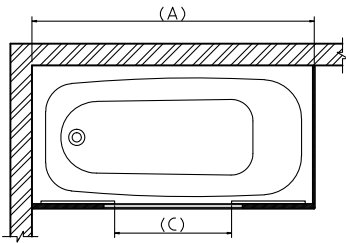

Sliding Bathtubs Door Unit
وحدة باب منزلقة لكابينة بانيو مستطيل

Table of dimensions

Dim.(A) Length(mm)	Dim.(C) Opening(mm)
1210:1300	500
1310:1400	550
1410:1500	600
1510:1600	650
1610:1700	700
1710:1800	750
1810:1900	800
1910:2000	850
2010:2100	900
2110:2200	950
2210:2300	1000
2310:2400	1050
2410:2500	1100