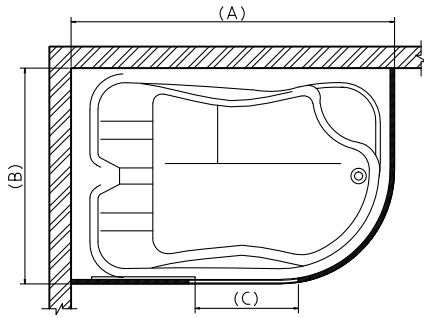

كابينة منزلقة لباتيو سمايل ١٨٠ x ١٠٥ سم بولسترين
فقط

Table of dimensions

Dim.(A) Length(mm)	Dim.(B) Width(mm)	Dim.(C) Opening(mm)
1800	1050	1500

Sliding enclosure for Tonic bathtubs 180 x 120 cm right or left Polistiren only.
 كابينة منزلقة لبانيو تونك 180 x 120 سم يمين أو شمال بوليستيرين فقط

Table of dimensions

Dim.(A) Length(mm)	Dim.(B) Width(mm)	Dim.(C) Opening(mm)
1800	1200	575

Bath enclosure Sliding for Connect Corner 170x90 right or left polystyren only
 كابينة منزلقة لبانيو كونكت كورنر 170 x 90 سم يمين أو شمال بوليستيرين فقط