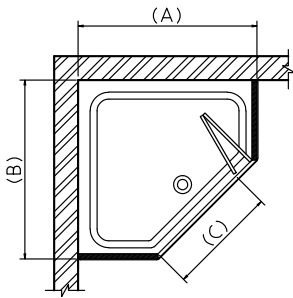

كابينة منطبقه لحمام قدم خماسي
٩٠ x ٩٠ أو ١٠٠ x ١٠٠ سم

Table of dimensions

SHOWER TRAY (Pentagon)	Dim.(A) Length(mm)	Dim.(B) Width(mm)	Dim.(C) Opening(mm)
900	900:920	900:920	550
1000	1000:1020	1000:1020	550

Enclosure with sliding doors for corner-round (80 x 80 or 90 x 90) cm shower trays.

كابينة منزلقة لحمام قدم زاوية
٨٠ x ٨٠ أو ٩٠ x ٩٠ سم

Table of dimensions

SHOWER TRAY (Corner)	Dim.(A) Length(mm)	Dim.(B) Width(mm)	Dim.(C) Opening(mm)
800	800:820	800:820	465
900	900:920	900:920	555