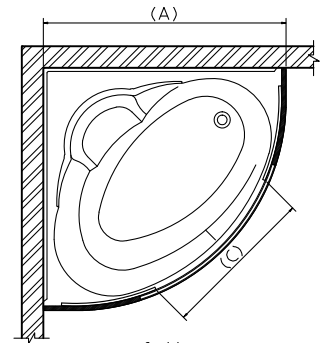

Table of dimensions

Dim.(A) Length(mm)	Dim.(C) Opening(mm)
1100	590

Table of dimensions

Dim.(A) Length(mm)	Dim.(C) Opening(mm)
1250	610
1350	610

Table of dimensions

Dim.(A) Length(mm)	Dim.(B) Width(mm)	Dim.(C) Opening(mm)
1600	900	880

Table of dimensions

Dim.(A) Length(mm)	Dim.(B) Width(mm)	Dim.(C) Opening(mm)
1800	1200	575

Bath enclosure Sliding for Connect Corner 170x90 right or left polystyren only
 كابينة منزلقة لبانيو كونكت كورنر 170 x 90 سم يمين أو شمال بوليستيرين فقط

Table of dimensions

Dim.(A) Length(mm)	Dim.(B) Width(mm)	Dim.(C) Opening(mm)
1700	900	470

Bath enclosure sliding for use with corner different sizes Polistiren only
 كابينة منزلقة لبانيو كورنر مقاسات مختلفة بوليستيرين فقط

Table of dimensions

Dim.(A) Length(mm)	Dim.(C) Opening(mm)
1000;1100	555
1150;1200	555
1250;1300	850
1350;1400	900
1500;1500	1080

Sliding enclosure for use with rectangular bathtubs different sizes
كابينة منزلقة لبانيو مستطيل مقاسات مختلفة