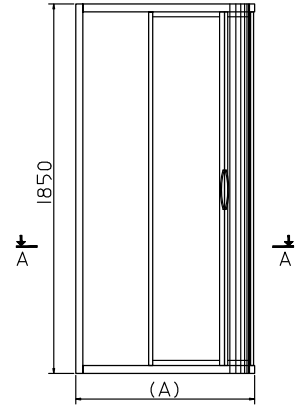

Enclosure with sliding doors for corner-round (80 x 80 or 90 x 90) cm shower trays.

كابينة منزلقة لحمام قدم زاوية
٨٠ x ٨٠ أو ٩٠ x ٩٠ سم

Table of dimensions

SHOWER TRAY (Corner)	Dim.(A) Length(mm)	Dim.(B) Width(mm)	Dim.(C) Opening(mm)
800	800:820	800:820	465
900	900:920	900:920	555

Shower enclosure Sliding for use with Super shower Polistiren only.

كابينة منزلقة لسوبر شاور
٩٠ x ٩٠ أو ١٠٠ x ١٠٠ سم
بوليسترين فقط

Table of dimensions

SHOWER TRAY (Corner)	Dim.(A) Length(mm)	Dim.(C) Opening(mm)
900	900:910	570
1000	1000:1010	800

Enclosure with sliding doors for corner Square different sizes shower trays.
كابينة منزلقة لحمام قدم مربع مقاسات مختلفة

Table of dimensions

Dim.(A) Length(mm)	Dim.(C) Opening(mm)
600:800	450
810:900	515
910:1000	580
1010:1100	645
1110:1200	710
1210:1300	775
1310:1400	840
1410:1500	900

Table of dimensions

Dim.(A) Length(mm)	Dim.(C) Opening(mm)
1010:1100	790
1110:1200	860
1210:1300	970
1310:1400	1060
1410:1500	1030
1510:1600	1110

Shower Tray Door unit
from 121 to 250 cm (sliding).
وحدة باب لحمام قدم من ١٢١ إلى ٢٥٠ سم منزلقة