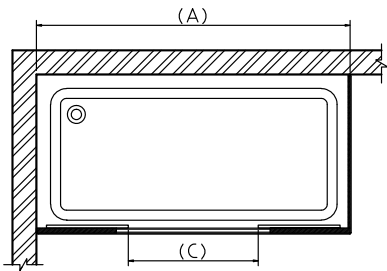

Table of dimensions

Dim.(A) Length(mm)	Dim.(C) Opening(mm)
1010:1100	790
1110:1200	860
1210:1300	970
1310:1400	1060
1410:1500	1030
1510:1600	1110

Shower Tray Door unit
from 121 to 250 cm (sliding).
وحدة باب لحمام قدم من ١٢١ إلى ٢٥٠ سم منزلقة

Shower Tray Side screen
From 14 to 90 cm.
جانب ثابت لحمام قدم من ١٤ إلى ٩٠ سم

Table of dimensions

Dim.(A) Length(mm)	Dim.(C) Opening(mm)
1210:1300	500
1310:1400	550
1410:1500	600
1510:1600	650
1610:1700	700
1710:1800	750
1810:1900	800
1910:2000	850
2010:2100	900
2110:2200	950
2210:2300	1000
2310:2400	1050
2410:2500	1100