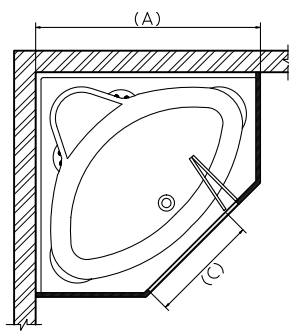

Table of dimensions

Dim.(A) Length(mm)	Dim.(C) Opening(mm)
1100	590

Table of dimensions

Dim.(A) Length(mm)	Dim.(C) Opening(mm)
1250	610
1350	610

Table of dimensions

Dim.(A) Length(mm)	Dim.(B) Width(mm)	Dim.(C) Opening(mm)
1600	900	880

Plan Right or Left Bath Enclosure
(170,150) x 110 cm sliding polystyren
only.

كابينة لباتيو بلان ١٥٠ ، ١٧٠ x ١١٠ سم يمين أو شمال
منزلة بولسترين فقط.

Table of dimensions

Dim.(A) Length(mm)	Dim.(B) Width(mm)	Dim.(C) Opening(mm)
1700	1100	880
1500	1100	880