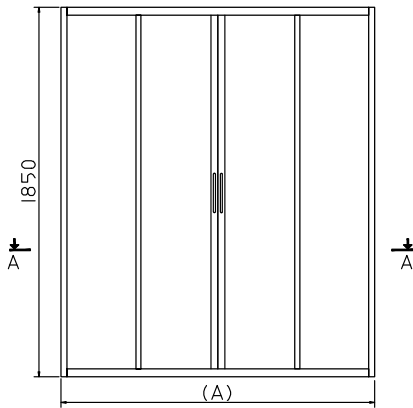

Table of dimensions

Dim.(A) Length(mm)	Dim.(C) Opening(mm)
1010:1100	790
1110:1200	860
1210:1300	970
1310:1400	1060
1410:1500	1030
1510:1600	1110

Shower Tray Door unit
from 121 to 250 cm (sliding).
وحدة باب لحمام قدم من ١٢١ إلى ٢٥٠ سم منزلقة

Shower Tray Side screen
From 14 to 90 cm.
جانب ثابت لحمام قدم من ١٤ إلى ٩٠ سم

Table of dimensions

Dim.(A) Length(mm)	Dim.(C) Opening(mm)
1210:1300	500
1310:1400	550
1410:1500	600
1510:1600	650
1610:1700	700
1710:1800	750
1810:1900	800
1910:2000	850
2010:2100	900
2110:2200	950
2210:2300	1000
2310:2400	1050
2410:2500	1100