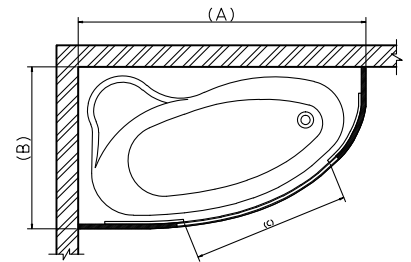

Table of dimensions

Dim.(A) Length(mm)	Dim.(C) Opening(mm)
1100	590

Table of dimensions

Dim.(A) Length(mm)	Dim.(C) Opening(mm)
1250	610
1350	610

Table of dimensions

Dim.(A) Length(mm)	Dim.(B) Width(mm)	Dim.(C) Opening(mm)
1600	900	880

Plan Right or Left Bath Enclosure
(170,150) x 110 cm sliding polystyren
only.

كابينة لباتيو بلان ١٥٠ ، ١٧٠ x ١١٠ سم يمين أو شمال
منزلة بولسترين فقط.

Table of dimensions

Dim.(A) Length(mm)	Dim.(B) Width(mm)	Dim.(C) Opening(mm)
1700	1100	880
1500	1100	880