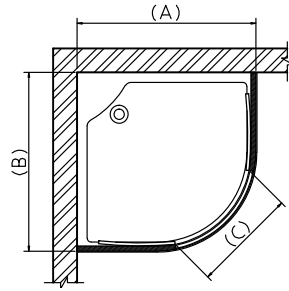

Enclosure with sliding doors for corner-round (80 x 80 or 90 x 90) cm shower trays.

كابينة منزلقة لحمام قدم زاوية
٨٠ x ٨٠ أو ٩٠ x ٩٠ سم

Table of dimensions

SHOWER TRAY (Corner)	Dim.(A) Length(mm)	Dim.(B) Width(mm)	Dim.(C) Opening(mm)
800	800:820	800:820	465
900	900:920	900:920	555

Shower enclosure Sliding for use with Super shower Polistiren only.

كابينة منزلقة لسوبر شاور
٩٠ x ٩٠ أو ١٠٠ x ١٠٠ سم
بوليسترين فقط

Table of dimensions

SHOWER TRAY (Corner)	Dim.(A) Length(mm)	Dim.(C) Opening(mm)
900	900:910	570
1000	1000:1010	800