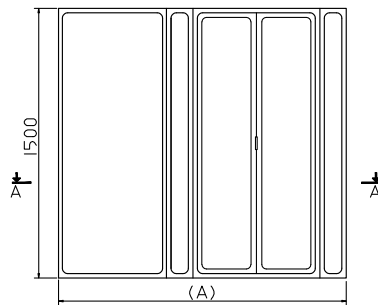

Table of dimensions

Dim.(A) Length(mm)	Dim.(C) Opening(mm)
1100	590

Table of dimensions

Dim.(A) Length(mm)	Dim.(C) Opening(mm)
1250	610
1350	610

Table of dimensions

Dim.(A) Length(mm)	Dim.(B) Width(mm)	Dim.(C) Opening(mm)
1600	900	880

Plan Right or Left Bath Enclosure
(170,150) x 110 cm sliding polystyren
only.

كابينة لباتيو بلان ١٥٠ ، ١٧٠ x ١١٠ سم يمين أو شمال
منزلة بولسترين فقط.

Table of dimensions

Dim.(A) Length(mm)	Dim.(B) Width(mm)	Dim.(C) Opening(mm)
1700	1100	880
1500	1100	880

Bath enclosure Folding for use with
Passion 160x90 cm

كابينة منطبقه لباتيو باشون ١٦٠ x ٩٠ سم

Table of dimensions

Dim.(A) Length(mm)	Dim.(B) Width(mm)	Dim.(C) Opening(mm)
1600	900	640

Bath enclosure Sliding for use with
Smile 180x105 polystyren only

كابينة منزلقة لباتيو سمايل ١٨٠ x ١٠٥ سم بولسترين
فقط

Table of dimensions

Dim.(A) Length(mm)	Dim.(B) Width(mm)	Dim.(C) Opening(mm)
1800	1050	1500

Sliding enclosure for Tonic bathtubs 180 x 120 cm right or left Polistiren only.
 كابينة منزلقة لبانيو تونك 180 x 120 سم يمين أو شمال بوليستيرين فقط