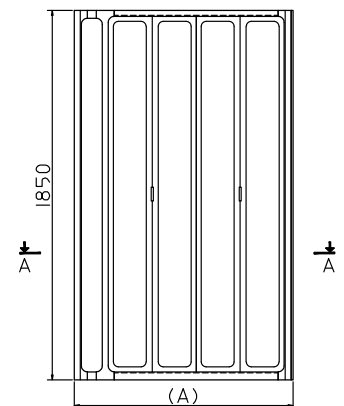

Enclosure with sliding doors for corner Square different sizes shower trays.
كابينة منزلقة لحمام قدم مربع مقاسات مختلفة

Table of dimensions

Dim.(A) Length(mm)	Dim.(C) Opening(mm)
600:800	450
810:900	515
910:1000	580
1010:1100	645
1110:1200	710
1210:1300	775
1310:1400	840
1410:1500	900

Folding Shower Tray Door Unit
وحدة باب منطبقة لحمام قدم

Table of dimensions

Dim.(A) Length(mm)	Dim.(C) Opening(mm)
600:800	550
810:900	590
910:1000	590

Shower enclosure Folding for use with Rectangle tray.
كابينة بباب منطبقة لحمام قدم مستطيل مقاسات مختلفة

Table of dimensions

Dim.(A) Length(mm)	Dim.(C) Opening(mm)
1010:1100	790
1110:1200	860
1210:1300	970
1310:1400	1060
1410:1500	1030
1510:1600	1110

Shower Tray Door unit
from 121 to 250 cm (sliding).
وحدة باب لحمام قدم من ١٢١ إلى ٢٥٠ سم منزلقة

Shower Tray Side screen
From 14 to 90 cm.
جانب ثابت لحمام قدم من ١٤ إلى ٩٠ سم

Table of dimensions

Dim.(A) Length(mm)	Dim.(C) Opening(mm)
1210:1300	500
1310:1400	550
1410:1500	600
1510:1600	650
1610:1700	700
1710:1800	750
1810:1900	800
1910:2000	850
2010:2100	900
2110:2200	950
2210:2300	1000
2310:2400	1050
2410:2500	1100