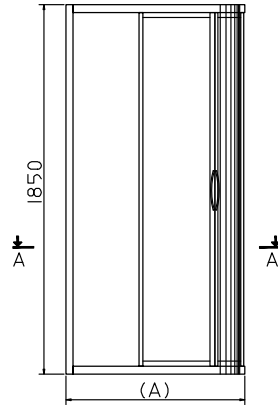

كابينة منطبقه لحمام قدم خماسي
٩٠ x ٩٠ أو ١٠٠ x ١٠٠ سم

Table of dimensions

SHOWER TRAY (Pentagon)	Dim.(A) Length(mm)	Dim.(B) Width(mm)	Dim.(C) Opening(mm)
900	900:920	900:920	550
1000	1000:1020	1000:1020	550

Enclosure with sliding doors for corner-round (80 x 80 or 90 x 90) cm shower trays.

كابينة منزلقة لحمام قدم زاوية
٨٠ x ٨٠ أو ٩٠ x ٩٠ سم

Table of dimensions

SHOWER TRAY (Corner)	Dim.(A) Length(mm)	Dim.(B) Width(mm)	Dim.(C) Opening(mm)
800	800:820	800:820	465
900	900:920	900:920	555

Shower enclosure Sliding for use with Super shower Polistiren only.

كابينة منزلقة لسوبر شاور
٩٠ x ٩٠ أو ١٠٠ x ١٠٠ سم
بوليسترين فقط

Table of dimensions

SHOWER TRAY (Corner)	Dim.(A) Length(mm)	Dim.(C) Opening(mm)
900	900:910	570
1000	1000:1010	800