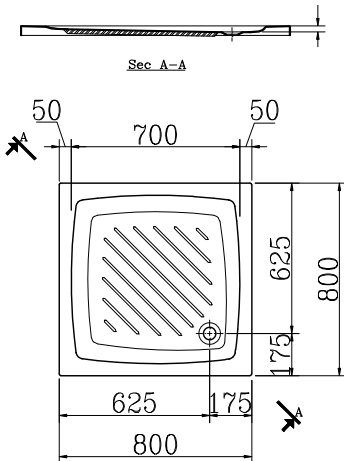

New Ultratray قدم نيو الترا

GA702 100x70x4.7
4 صرف ٤, V X V٠ X I٠٠

GA701 90x90x4.7
4 صرف ٤, V X ٩٠ X ٩٠

New Ultratray قدم نيو الترا

GA700 80x80x4.7

4 صرفا ٤,٧ X ٨٠ X ٨٠

GA699 70x70x4.7

4 صرفا ٤,٧ X ٧٠ X ٧٠