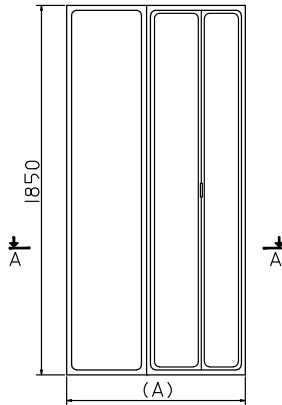

كابينة منطبقه لحمام قدم خماسي
٩٠ x ٩٠ أو ١٠٠ x ١٠٠ سم

Table of dimensions

SHOWER TRAY (Pentagon)	Dim.(A) Length(mm)	Dim.(B) Width(mm)	Dim.(C) Opening(mm)
900	900:920	900:920	550
1000	1000:1020	1000:1020	550

Enclosure with sliding doors for corner-round (80 x 80 or 90 x 90) cm shower trays.

كابينة منزلقة لحمام قدم زاوية
٨٠ x ٨٠ أو ٩٠ x ٩٠ سم

Table of dimensions

SHOWER TRAY (Corner)	Dim.(A) Length(mm)	Dim.(B) Width(mm)	Dim.(C) Opening(mm)
800	800:820	800:820	465
900	900:920	900:920	555