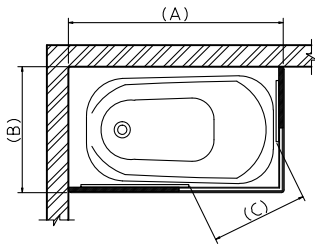

Table of dimensions

Dim.(A) Length(mm)	Dim.(B) Width(mm)	Dim.(C) Opening(mm)
1700	900	470

Bath enclosure sliding for use with corner different sizes Polistiren only
 كابينة منزلقة لبانيو كورنر مقاسات مختلفة بوليستيرين فقط

Table of dimensions

Dim.(A) Length(mm)	Dim.(C) Opening(mm)
1000;1100	555
1150;1200	555
1250;1300	850
1350;1400	900
1500;1500	1080

Sliding enclosure for use with rectangular bathtubs different sizes
كابينة منزلقة لبانيو مستطيل مقاسات مختلفة

Table of dimensions

Dim.(A) Length(mm)	Dim.(B) Width(mm)	Dim.(C) Opening(mm)
1000	700	480
1200	700	540

Folding Bathtubs Door Unit
وحدة باب منطبقة لكابينة بانيو مستطيل

Table of dimensions

Dim.(A) Length(mm)	Dim.(C) Opening(mm)
600:1000	590