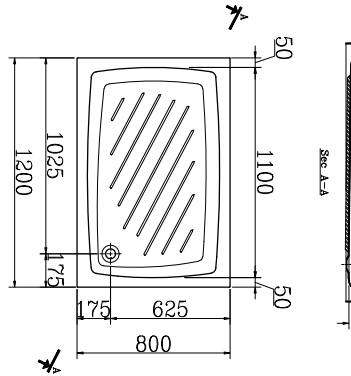

GA707

Round Tray 90X90X30 w.seat w.panel

حمام قدم ٣٠ X ٩٠ X ٩٠ بكرسى كورنر بالجانب
القدم بالجانب ارتفاع ٤٥ سم من الامام

Seat حمام قدم بكرسى

GA800

Shower Tray 120X80X28 w.seat w.panel

حمام قدم ٢٨ X ٨٠ X ١٢٠ بكرسى بالجانب
القدم بالجانب ارتفاع ٤٥ سم من الامام

New Ultratray قدم نيو الترا

GA706 170x70x4.7
4 صرف ٤, V X V٠ X IV٠

GA705 150x70x4.7
4 صرف ٤, V X V٠ X IV٠

New Ultratray قدم نيو الترا

GA704 120x80x4.7
4 صرف ٤, V X A٠ X IV٠

GA703 120x70x4.7
4 صرف ٤, V X V٠ X IV٠