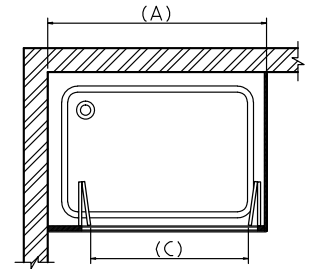

Enclosure with sliding doors for corner Square different sizes shower trays.
كابينة منزلقة لحمام قدم مربع مقاسات مختلفة

Table of dimensions

Dim.(A) Length(mm)	Dim.(C) Opening(mm)
600:800	450
810:900	515
910:1000	580
1010:1100	645
1110:1200	710
1210:1300	775
1310:1400	840
1410:1500	900

Folding Shower Tray Door Unit
وحدة باب منطبقة لحمام قدم

Table of dimensions

Dim.(A) Length(mm)	Dim.(C) Opening(mm)
600:800	550
810:900	590
910:1000	590

Shower enclosure Folding for use with Rectangle tray.
كابينة بباب منطبقة لحمام قدم مستطيل مقاسات مختلفة

Table of dimensions

Dim.(A) Length(mm)	Dim.(C) Opening(mm)
1010:1100	790
1110:1200	860
1210:1300	970
1310:1400	1060
1410:1500	1030
1510:1600	1110

Shower Tray Door unit
from 121 to 250 cm (sliding).
وحدة باب لحمام قدم من ١٢١ إلى ٢٥٠ سم منزلقة

Shower Tray Side screen
From 14 to 90 cm.
جانب ثابت لحمام قدم من ١٤ إلى ٩٠ سم

Table of dimensions

Dim.(A) Length(mm)	Dim.(C) Opening(mm)
1210:1300	500
1310:1400	550
1410:1500	600
1510:1600	650
1610:1700	700
1710:1800	750
1810:1900	800
1910:2000	850
2010:2100	900
2110:2200	950
2210:2300	1000
2310:2400	1050
2410:2500	1100