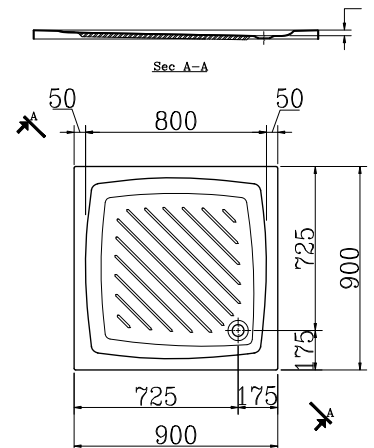

GA706 170x70x4.7
4 صرف ٤, V X V٠ X IV٠

GA705 150x70x4.7
4 صرف ٤, V X V٠ X IV٠

GA704 120x80x4.7
4 صرف ٤, V X A٠ X IV٠

GA703 120x70x4.7
4 صرف ٤, V X V٠ X IV٠

GA702 100x70x4.7
4 صرف ٤, V X V٠ X I٠٠

GA701 90x90x4.7
4 صرف ٤, V X ٩٠ X ٩٠