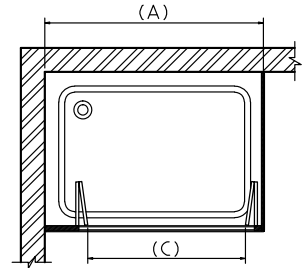

Table of dimensions

Dim.(A) Length(mm)	Dim.(C) Opening(mm)
1000;1100	555
1150;1200	555
1250;1300	850
1350;1400	900
1500;1500	1080

Sliding enclosure for use with rectangular bathtubs different sizes
كابينة منزلقة لبانيو مستطيل مقاسات مختلفة

Table of dimensions

Dim.(A) Length(mm)	Dim.(B) Width(mm)	Dim.(C) Opening(mm)
1000	700	480
1200	700	540

Folding Bathtubs Door Unit
وحدة باب منطبقة لكابينة بانيو مستطيل

Table of dimensions

Dim.(A) Length(mm)	Dim.(C) Opening(mm)
600:1000	590

Folding enclosure for use with rectangular bathtubs different sizes
كابينة منطبقة لبانيو مستطيل مقاسات مختلفة

Table of dimensions

Dim.(A) Length(mm)	Dim.(C) Opening(mm)
1010:1100	790
1110:1200	860
1210:1300	970
1310:1400	1060
1410:1500	1030
1510:1600	1110
1610:1700	1150
1710:1800	1200

Sliding Bathtubs Door Unit
وحدة باب منزلقة لكابينة بانيو مستطيل

Table of dimensions

Dim.(A) Length(mm)	Dim.(C) Opening(mm)
1210:1300	500
1310:1400	550
1410:1500	600
1510:1600	650
1610:1700	700
1710:1800	750
1810:1900	800
1910:2000	850
2010:2100	900
2110:2200	950
2210:2300	1000
2310:2400	1050
2410:2500	1100