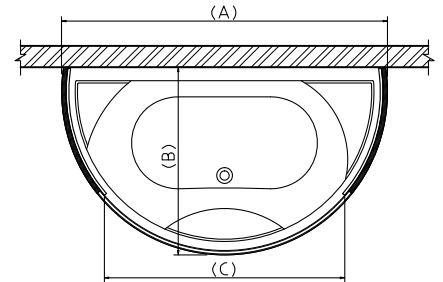

Table of dimensions

Dim.(A) Length(mm)	Dim.(C) Opening(mm)
1100	590

Table of dimensions

Dim.(A) Length(mm)	Dim.(C) Opening(mm)
1250	610
1350	610

Table of dimensions

Dim.(A) Length(mm)	Dim.(B) Width(mm)	Dim.(C) Opening(mm)
1600	900	880

كابينة منزلقة لباتيو سمايل ١٨٠ x ١٠٥ سم بولسترين
فقط

Table of dimensions

Dim.(A) Length(mm)	Dim.(B) Width(mm)	Dim.(C) Opening(mm)
1800	1050	1500

Sliding enclosure for Tonic bathtubs 180 x 120 cm right or left Polistiren only.
 كابينة منزلقة لبانيو تونك 180 x 120 سم يمين أو شمال بوليستيرين فقط

Table of dimensions

Dim.(A) Length(mm)	Dim.(B) Width(mm)	Dim.(C) Opening(mm)
1800	1200	575

Bath enclosure Sliding for Connect Corner 170x90 right or left polystyren only
 كابينة منزلقة لبانيو كونكت كورنر 170 x 90 سم يمين أو شمال بوليستيرين فقط