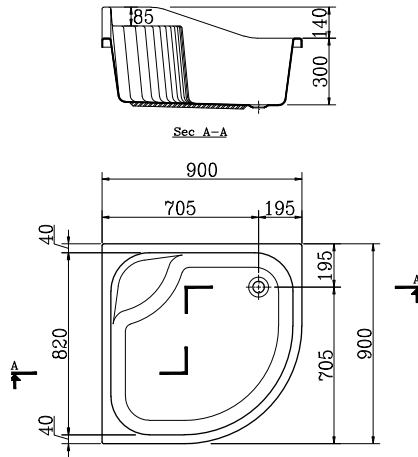

It's available in 180 X 90 cm

TRANSAT

The new bathtub Transat is designed with elegant curves to give you sort of relaxation.

It is available in 150 X 100 cm.

PLAYA

Relaxation and functionality are the main items that Ideal Standard insists to combine in its bathtubs for Customer's satisfaction.

Fusion فيوجن
GA754 (Double Bath) 180x120
 ١٢٠ x ١٨٠ (بانيو دبل)

Step ستیب
GA721 150x70 w.seat
 ٧٠ x ١٥٠ بکرسى

Bahama باهاما
GA833 170x70
 ٧٠ x ١٧٠

Washpoint ووش بوينت

GA832 170x75

VO X IV.

Round Tray حمام قدم كورنر

GA707

Round Tray 90X90X30 w.seat w.panel

حمام قدم ٣٠ X ٩٠ X ٩٠ بكرسى كورنر بالجانب
القدم بالجانب ارتفاع ٤٥ سم من الامام

Seat حمام قدم بكرسى

GA800

Shower Tray 120X80X28 w.seat w.panel

حمام قدم ٢٨ X ٨٠ X ١٢٠ بكرسى بالجانب
القدم بالجانب ارتفاع ٤٥ سم من الامام