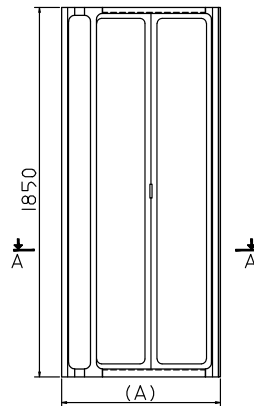

Enclosure with sliding doors for corner Square different sizes shower trays.
كابينة منزلقة لحمام قدم مربع مقاسات مختلفة

Table of dimensions

Dim.(A) Length(mm)	Dim.(C) Opening(mm)
600:800	450
810:900	515
910:1000	580
1010:1100	645
1110:1200	710
1210:1300	775
1310:1400	840
1410:1500	900

Folding Shower Tray Door Unit
وحدة باب منطبقة لحمام قدم

Table of dimensions

Dim.(A) Length(mm)	Dim.(C) Opening(mm)
600:800	550
810:900	590
910:1000	590

Shower enclosure Folding for use with Rectangle tray.
كابينة بباب منطبقة لحمام قدم مستطيل مقاسات مختلفة

Table of dimensions

Dim.(A) Length(mm)	Dim.(C) Opening(mm)
1010:1100	790
1110:1200	860
1210:1300	970
1310:1400	1060
1410:1500	1030
1510:1600	1110

Shower Tray Door unit
from 121 to 250 cm (sliding).
وحدة باب لحمام قدم من ١٢١ إلى ٢٥٠ سم منزلقة

Shower Tray Side screen
From 14 to 90 cm.
جانب ثابت لحمام قدم من ١٤ إلى ٩٠ سم

Table of dimensions

Dim.(A) Length(mm)	Dim.(C) Opening(mm)
1210:1300	500
1310:1400	550
1410:1500	600
1510:1600	650
1610:1700	700
1710:1800	750
1810:1900	800
1910:2000	850
2010:2100	900
2110:2200	950
2210:2300	1000
2310:2400	1050
2410:2500	1100