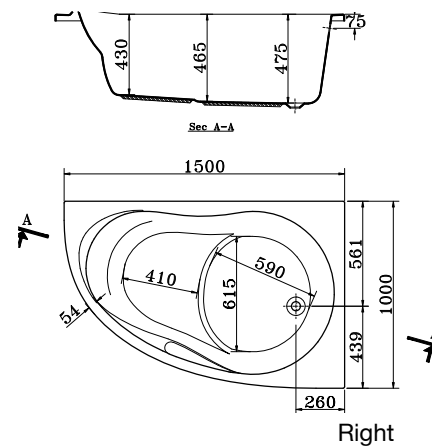

It's available in 8 dimensions:

70 x 70 cm - 80 x 80 cm - 90 X 90 cm

100 x 70 cm - 120 x 70 cm - 120 x 80 cm

150 x 70 cm and 170 x 70 cm.

Dahlia داليا

GA723 180x90 right

جانب يمين ٩٠ X ١٨٠

GA733 180x90 right panel

جانب يمين ٩٠ X ١٨٠

GA724 180x90 left

شمال ٩٠ X ١٨٠

GA734 180x90 left panel

جانب داليا ٩٠ X ١٨٠ شمال

Transat ترنسات

GA725 150x100 right

جانب يمين ١٠٠ X ١٥٠

GA735 150x100 right panel

جانب يمين ١٠٠ X ١٥٠

GA726 150x100 left

شمال ١٠٠ X ١٥٠

GA736 150x100 left panel

جانب داليا ١٠٠ X ١٥٠ شمال

Playa بلايا

GA830 160x90 right