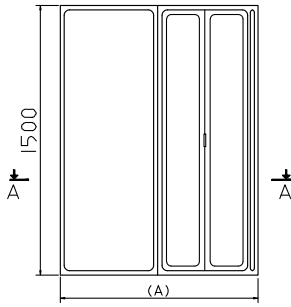

Tipica Bath Screen

Tipica Bath Screen V1 70 CM.
فاصل شاور زجاجی تیپیکا عرض ۷۰ سم

Tipica Bath Screen V1 80 CM.
فاصل شاور زجاجی تیپیکا عرض ۸۰ سم

Bath enclosure folding for use with Commodore 110 cm .
 كابينة منطبقة لبانيو كومودور ١١٠ سم.

Bath enclosure folding for use with Contour 125 - 135 cm .
 كابينة منطبقة لبانيو كونتور ١٢٥ - ١٣٥ سم.

Surf Right or Left Bath Enclosure 160x90cm sliding polystyren only.
 كابينة لبانيو سيرف ٩٠ X ١٦٠ سم يمين أو شمال منزلقة بولسترين فقط

Table of dimensions

Dim.(A) Length(mm)	Dim.(C) Opening(mm)
1100	590

Table of dimensions

Dim.(A) Length(mm)	Dim.(C) Opening(mm)
1250	610
1350	610

Table of dimensions

Dim.(A) Length(mm)	Dim.(B) Width(mm)	Dim.(C) Opening(mm)
1600	900	880