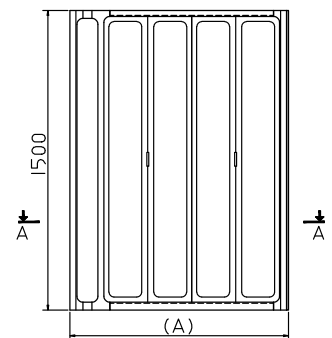

Table of dimensions

Dim.(A) Length(mm)	Dim.(B) Width(mm)	Dim.(C) Opening(mm)
1000	700	480
1200	700	540

Folding Bathtubs Door Unit
وحدة باب منطبقة لكابينة بانيو مستطيل

Table of dimensions

Dim.(A) Length(mm)	Dim.(C) Opening(mm)
600:1000	590

Folding enclosure for use with rectangular bathtubs different sizes
كابينة منطبقة لبانيو مستطيل مقاسات مختلفة

Table of dimensions

Dim.(A) Length(mm)	Dim.(C) Opening(mm)
1010:1100	790
1110:1200	860
1210:1300	970
1310:1400	1060
1410:1500	1030
1510:1600	1110
1610:1700	1150
1710:1800	1200

Sliding Bathtubs Door Unit
وحدة باب منزلقة لكابينة بانيو مستطيل

Table of dimensions

Dim.(A) Length(mm)	Dim.(C) Opening(mm)
1210:1300	500
1310:1400	550
1410:1500	600
1510:1600	650
1610:1700	700
1710:1800	750
1810:1900	800
1910:2000	850
2010:2100	900
2110:2200	950
2210:2300	1000
2310:2400	1050
2410:2500	1100