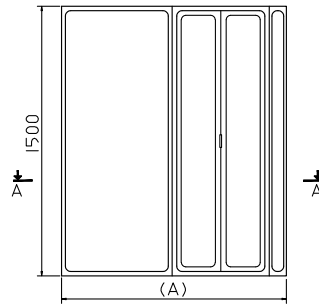

Table of dimensions

Dim.(A) Length(mm)	Dim.(C) Opening(mm)
1100	590

Table of dimensions

Dim.(A) Length(mm)	Dim.(C) Opening(mm)
1250	610
1350	610

Table of dimensions

Dim.(A) Length(mm)	Dim.(B) Width(mm)	Dim.(C) Opening(mm)
1600	900	880

Plan Right or Left Bath Enclosure
(170,150) x 110 cm sliding polystyren
only.

كابينة لباتيو بلان ١٥٠ ، ١٧٠ x ١١٠ سم يمين أو شمال
منزلة بولسترين فقط.

Table of dimensions

Dim.(A) Length(mm)	Dim.(B) Width(mm)	Dim.(C) Opening(mm)
1700	1100	880
1500	1100	880