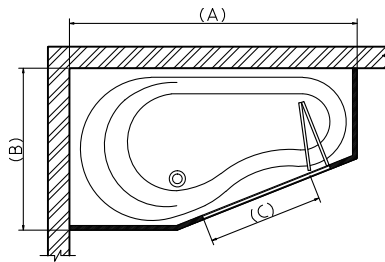

Table of dimensions

Dim.(A) Length(mm)	Dim.(C) Opening(mm)
1100	590

Table of dimensions

Dim.(A) Length(mm)	Dim.(C) Opening(mm)
1250	610
1350	610

Table of dimensions

Dim.(A) Length(mm)	Dim.(B) Width(mm)	Dim.(C) Opening(mm)
1600	900	880

Bath enclosure Folding for use with
Passion 160x90 cm

كابينة منطبقه لباتيو باشون ١٦٠ x ٩٠ سم

Table of dimensions

Dim.(A) Length(mm)	Dim.(B) Width(mm)	Dim.(C) Opening(mm)
1600	900	640

Bath enclosure Sliding for use with
Smile 180x105 polystyren only

كابينة منزلقة لباتيو سمايل ١٨٠ x ١٠٥ سم بولسترين
فقط

Table of dimensions

Dim.(A) Length(mm)	Dim.(B) Width(mm)	Dim.(C) Opening(mm)
1800	1050	1500

Sliding enclosure for Tonic bathtubs 180 x 120 cm right or left Polistiren only.
 كابينة منزلقة لبانيو تونك 180 x 120 سم يمين أو شمال بوليستيرين فقط