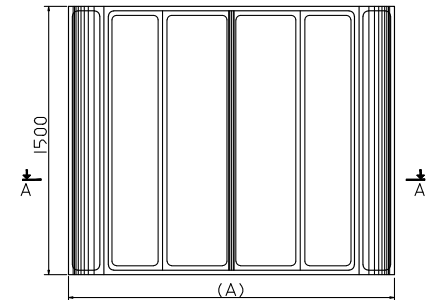

كابينة منزلقة لباتيو سمايل ١٨٠ x ١٠٥ سم بولسترين
فقط

Table of dimensions

Dim.(A) Length(mm)	Dim.(B) Width(mm)	Dim.(C) Opening(mm)
1800	1050	1500

Sliding enclosure for Tonic bathtubs 180 x 120 cm right or left Polistiren only.
 كابينة منزلقة لبانيو تونك 180 x 120 سم يمين أو شمال بوليستيرين فقط