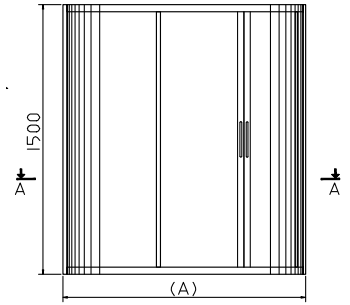

Table of dimensions

Dim.(A) Length(mm)	Dim.(B) Width(mm)	Dim.(C) Opening(mm)
1700	900	470

Bath enclosure sliding for use with corner different sizes Polistiren only
 كابينة منزلقة لبانيو كورنر مقاسات مختلفة بوليستيرين فقط