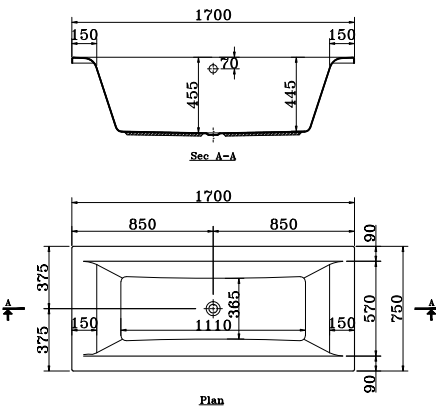

Round Tray حمام قدم كورنر

GA707

Round Tray 90X90X30 w.seat w.panel

حمام قدم ٣٠ X ٩٠ X ٩٠ بكرسى كورنر بالجانب
القدم بالجانب ارتفاع ٤٥ سم من الامام