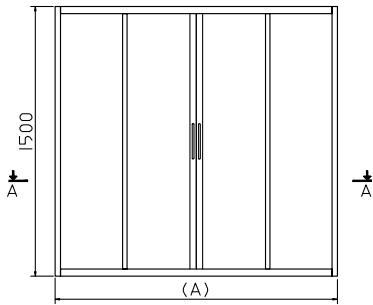

Sliding Bathtubs Door Unit
وحدة باب منزلقة لكابينة بانيو مستطيل

Table of dimensions

Dim.(A) Length(mm)	Dim.(C) Opening(mm)
1210:1300	500
1310:1400	550
1410:1500	600
1510:1600	650
1610:1700	700
1710:1800	750
1810:1900	800
1910:2000	850
2010:2100	900
2110:2200	950
2210:2300	1000
2310:2400	1050
2410:2500	1100