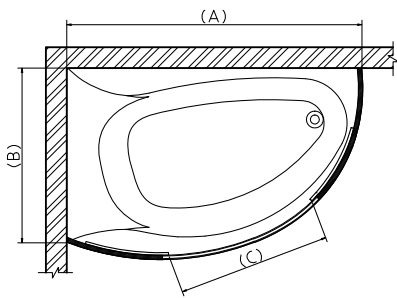

Table of dimensions

Dim.(A) Length(mm)	Dim.(C) Opening(mm)
1100	590

Table of dimensions

Dim.(A) Length(mm)	Dim.(C) Opening(mm)
1250	610
1350	610

Table of dimensions

Dim.(A) Length(mm)	Dim.(B) Width(mm)	Dim.(C) Opening(mm)
1600	900	880

Plan Right or Left Bath Enclosure
(170,150) x 110 cm sliding polystyren
only.

كابينة لباتيو بلان ١٥٠ ، ١٧٠ x ١١٠ سم يمين أو شمال
منزلة بولسترين فقط.

Table of dimensions

Dim.(A) Length(mm)	Dim.(B) Width(mm)	Dim.(C) Opening(mm)
1700	1100	880
1500	1100	880