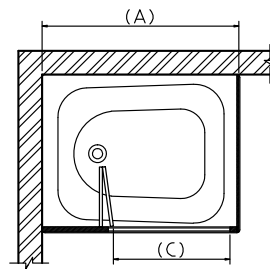

Table of dimensions

Dim.(A) Length(mm)	Dim.(C) Opening(mm)
1000;1100	555
1150;1200	555
1250;1300	850
1350;1400	900
1500;1500	1080

Sliding enclosure for use with rectangular bathtubs different sizes
كابينة منزلقة لبانيو مستطيل مقاسات مختلفة

Table of dimensions

Dim.(A) Length(mm)	Dim.(B) Width(mm)	Dim.(C) Opening(mm)
1000	700	480
1200	700	540

Folding Bathtubs Door Unit
وحدة باب منطبقة لكابينة بانيو مستطيل

Table of dimensions

Dim.(A) Length(mm)	Dim.(C) Opening(mm)
600:1000	590

Folding enclosure for use with rectangular bathtubs different sizes
كابينة منطبقة لبانيو مستطيل مقاسات مختلفة

Table of dimensions

Dim.(A) Length(mm)	Dim.(C) Opening(mm)
1010:1100	790
1110:1200	860
1210:1300	970
1310:1400	1060
1410:1500	1030
1510:1600	1110
1610:1700	1150
1710:1800	1200