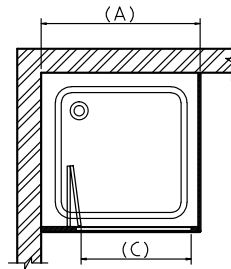

Enclosure with sliding doors for corner Square different sizes shower trays.
كابينة منزلقة لحمام قدم مربع مقاسات مختلفة

Table of dimensions

Dim.(A) Length(mm)	Dim.(C) Opening(mm)
600:800	450
810:900	515
910:1000	580
1010:1100	645
1110:1200	710
1210:1300	775
1310:1400	840
1410:1500	900

Folding Shower Tray Door Unit
وحدة باب منطبقة لحمام قدم

Table of dimensions

Dim.(A) Length(mm)	Dim.(C) Opening(mm)
600:800	550
810:900	590
910:1000	590

Shower enclosure Folding for use with Rectangle tray.
كابينة بباب منطبقة لحمام قدم مستطيل مقاسات مختلفة

Table of dimensions

Dim.(A) Length(mm)	Dim.(C) Opening(mm)
1010:1100	790
1110:1200	860
1210:1300	970
1310:1400	1060
1410:1500	1030
1510:1600	1110

Shower Tray Door unit
from 121 to 250 cm (sliding).
وحدة باب لحمام قدم من ١٢١ إلى ٢٥٠ سم منزلقة

Shower Tray Side screen
From 14 to 90 cm.
جانب ثابت لحمام قدم من ١٤ إلى ٩٠ سم

Table of dimensions

Dim.(A) Length(mm)	Dim.(C) Opening(mm)
1210:1300	500
1310:1400	550
1410:1500	600
1510:1600	650
1610:1700	700
1710:1800	750
1810:1900	800
1910:2000	850
2010:2100	900
2110:2200	950
2210:2300	1000
2310:2400	1050
2410:2500	1100