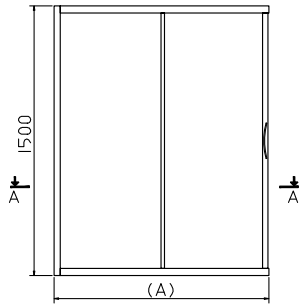

Table of dimensions

Dim.(A) Length(mm)	Dim.(C) Opening(mm)
1100	590

Table of dimensions

Dim.(A) Length(mm)	Dim.(C) Opening(mm)
1250	610
1350	610

Table of dimensions

Dim.(A) Length(mm)	Dim.(B) Width(mm)	Dim.(C) Opening(mm)
1600	900	880

Table of dimensions

Dim.(A) Length(mm)	Dim.(B) Width(mm)	Dim.(C) Opening(mm)
1700	900	470

Bath enclosure sliding for use with corner different sizes Polistiren only
 كابينة منزلقة لبانيو كورنر مقاسات مختلفة بوليستيرين فقط

Table of dimensions

Dim.(A) Length(mm)	Dim.(C) Opening(mm)
1000;1100	555
1150;1200	555
1250;1300	850
1350;1400	900
1500;1500	1080

Sliding enclosure for use with rectangular bathtubs different sizes
كابينة منزلقة لبانيو مستطيل مقاسات مختلفة

Table of dimensions

Dim.(A) Length(mm)	Dim.(B) Width(mm)	Dim.(C) Opening(mm)
1000	700	480
1200	700	540

Folding Bathtubs Door Unit
وحدة باب منطبقة لكابينة بانيو مستطيل

Table of dimensions

Dim.(A) Length(mm)	Dim.(C) Opening(mm)
600:1000	590